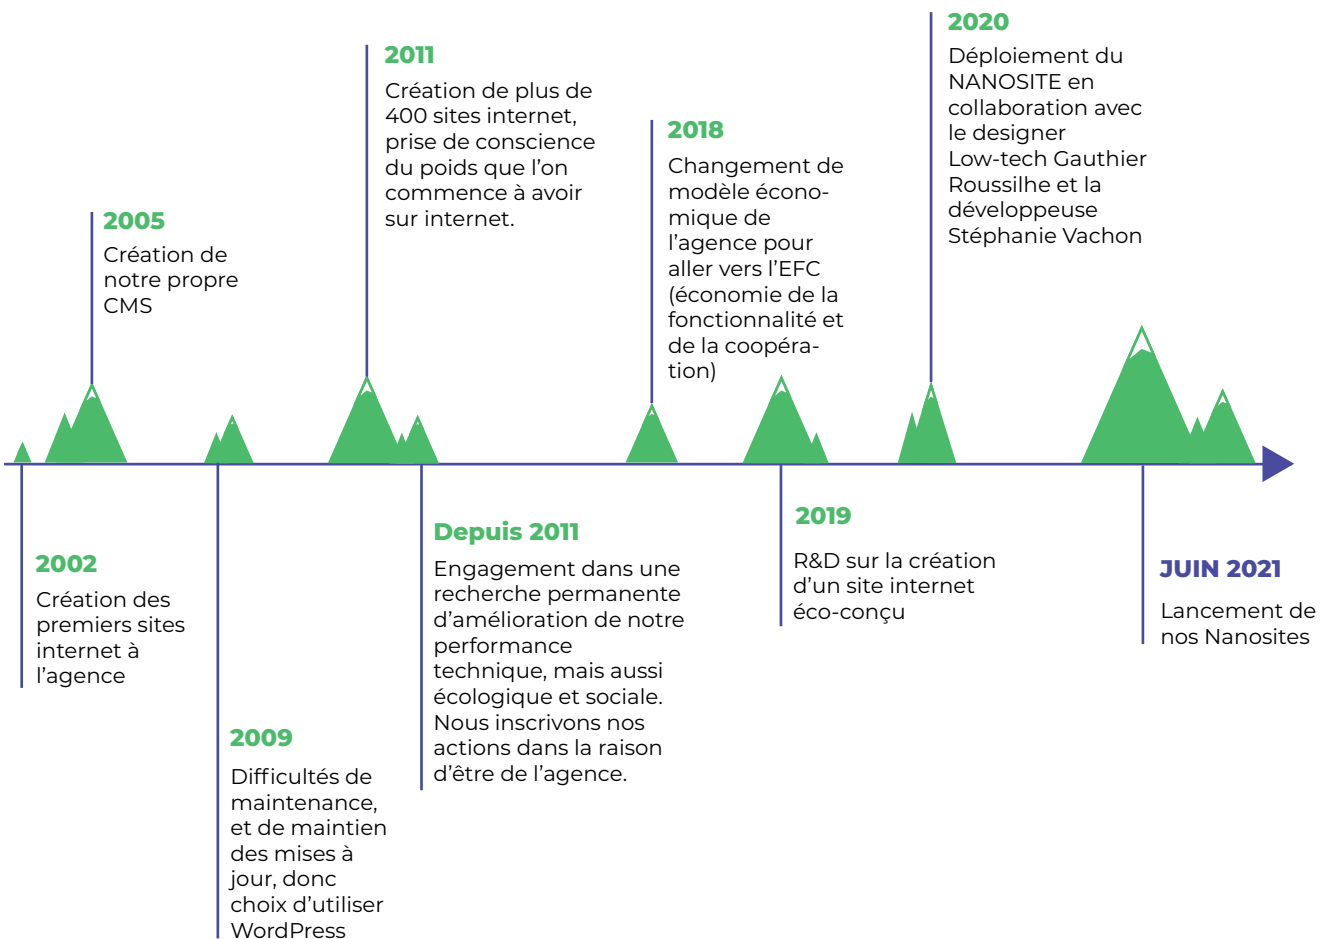

**Limiter l'impact carbone de votre site internet c'est possible ! Comment ?**

Avec les **Nanosites** développés par l'Agence Everest. Nos Nanosites, **low-tech** et **éco-conçus** ont un faible impact environnemental.

## D'où viennent les nanosites ?

# Quels sont les avantages d'un site web éco-conçu ?